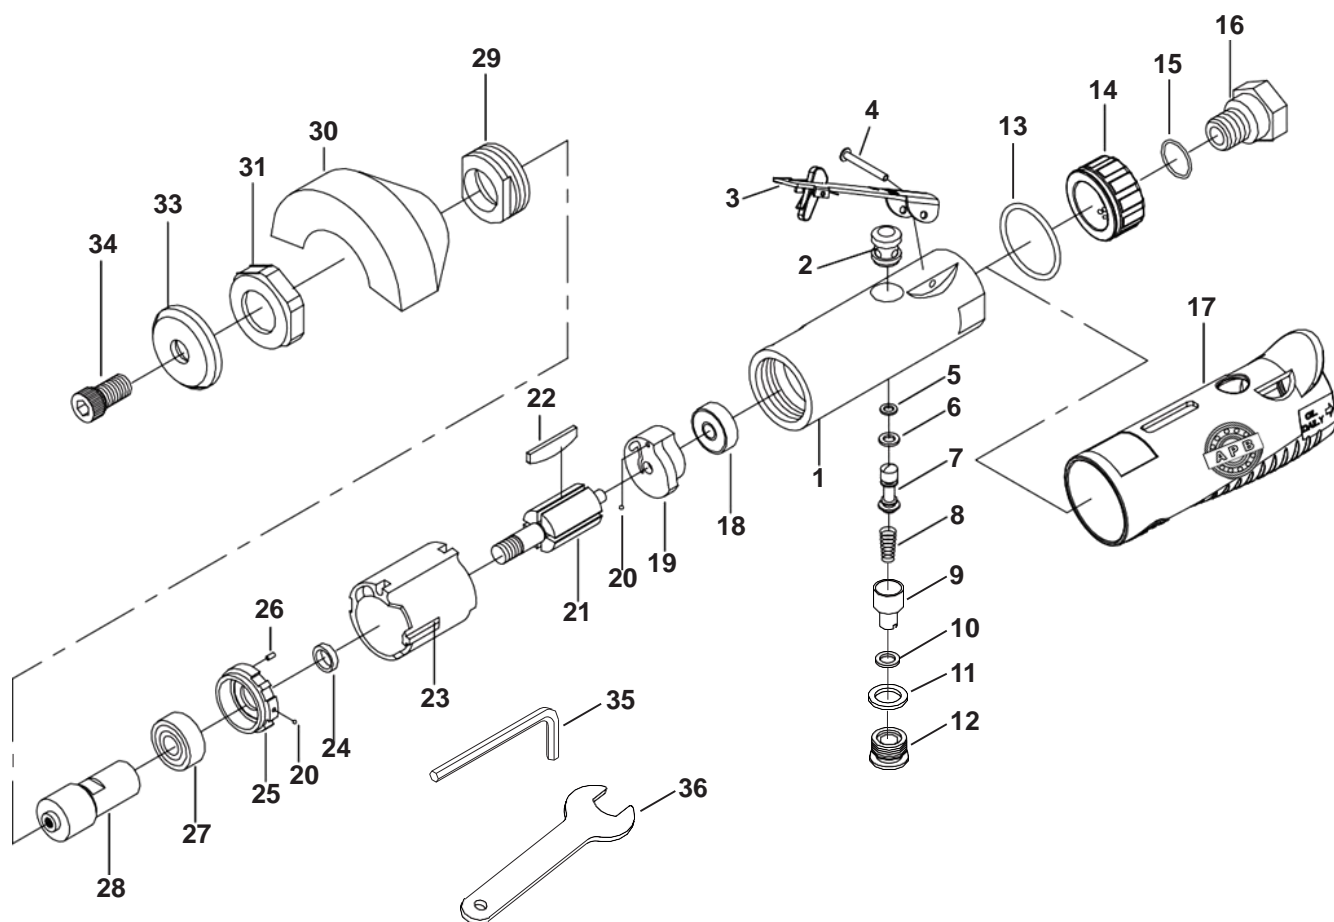

APB-0441 CUT OFF 3"

Item	Código	Descrição
1	07 52 04 4101	Carcaça (Peça 01)
2	07 52 04 4102	Bucha válvula (Pç 02)
3	07 52 04 4103	Acionador (Peça 03)
4	07 52 06 1604	Pino (Peça 04)
5	07 52 04 4105	O-Ring (peça 05)
6	07 52 01 3616	O-Ring (peça 16)
7	07 52 04 4107	Válv Central (Pç 07)
8	07 52 01 4635	Mola (peça 42)
9	07 52 04 4109	Regulador Ar (Pç 09)
10	07 52 01 3625	O-Ring (peça 25)
11	07 52 04 4111	O-Ring (peça 11)
12	07 52 04 4112	Bujão (Peça 12)

Item	Código	Descrição
13	07 52 06 1613	O-Ring (peça 14)
14	07 52 04 4114	Defletor Exau (Pç 14)
15	07 52 06 1610	O-Ring (peça 11)
16	07 52 04 4116	Conector (Peça 16)
17	07 52 04 4117	Capa borracha (Pç17)
18	07 52 01 1624	Rolamento (Peça 24)
19	07 52 04 4119	Placa Traseira (Pç 19)
20	07 52 01 5707	Esfera de aço Ø2.5
21	07 52 04 4121	Rotor (Peça 21)
22	07 52 02 2121	Lâmina do Rotor (x4)
23	07 52 04 4123	Cilindro (Peça 23)
24	07 52 04 4124	Arruela (Peça 24)

Item	Código	Descrição
25	07 52 04 4125	Placa Dianteira (Pç25)
26	07 52 06 1623	Pino (peça 25)
27	07 52 01 3620	Rolamento (peça 20)
28	07 52 04 4128	Eixo (Peça 28)
29	07 52 04 4129	Retentor (Peça 29)
30	07 52 04 4130	Capa Protec (Pç 30)
31	07 52 04 4131	Porca (Peça 31)
33	07 52 04 4133	Arruela (Peça 33)
34	07 52 04 4134	Parafuso (Peça 34)
35	07 52 04 4135	Chave Allen (Peça 35)
36	07 52 04 4136	Chave Reta (Peça 36)